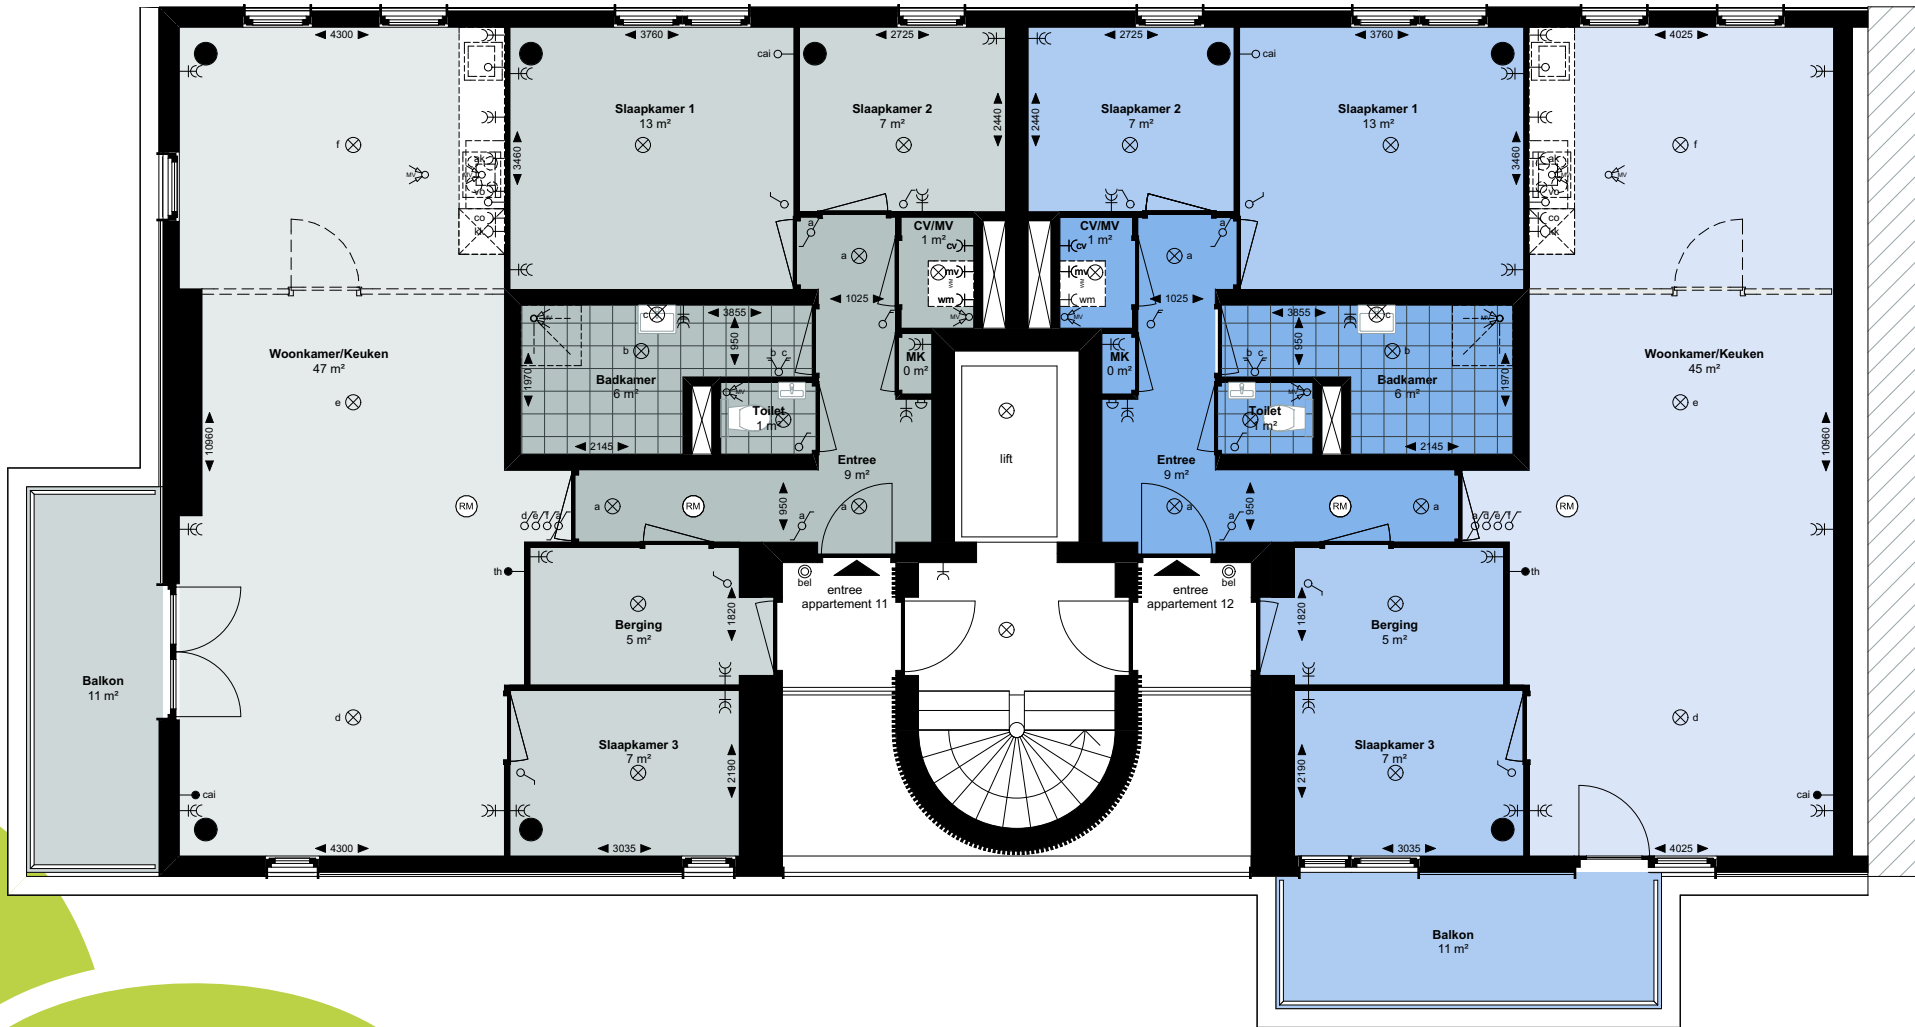

Vijfde verdieping

Appartement 11

Appartement 12

- ⊕ bel
- ⊗ wandlichtpunt
- ⊗ wandlichtpunt waterdicht
- ⊗ plafondlichtpunt
- ⌚ enkelpolige schakelaar
- ⌚ 2-polige schakelaar
- ⌚ wisselschakelaar
- ⌚ serie schakelaar

- ⌚ dubbele wandcontactdoos geaard
- ⌚ enkele wandcontactdoos geaard
- ⊕ rookmelder (aangesloten op lichtnet) conform NEN 2555
- ⌚ wm aansluiting wasmachine
- ⌚ kk aansluiting koelkast
- ⌚ ak aansluiting afzuigkap
- ⌚ vo aansluiting vonkcontactsteking