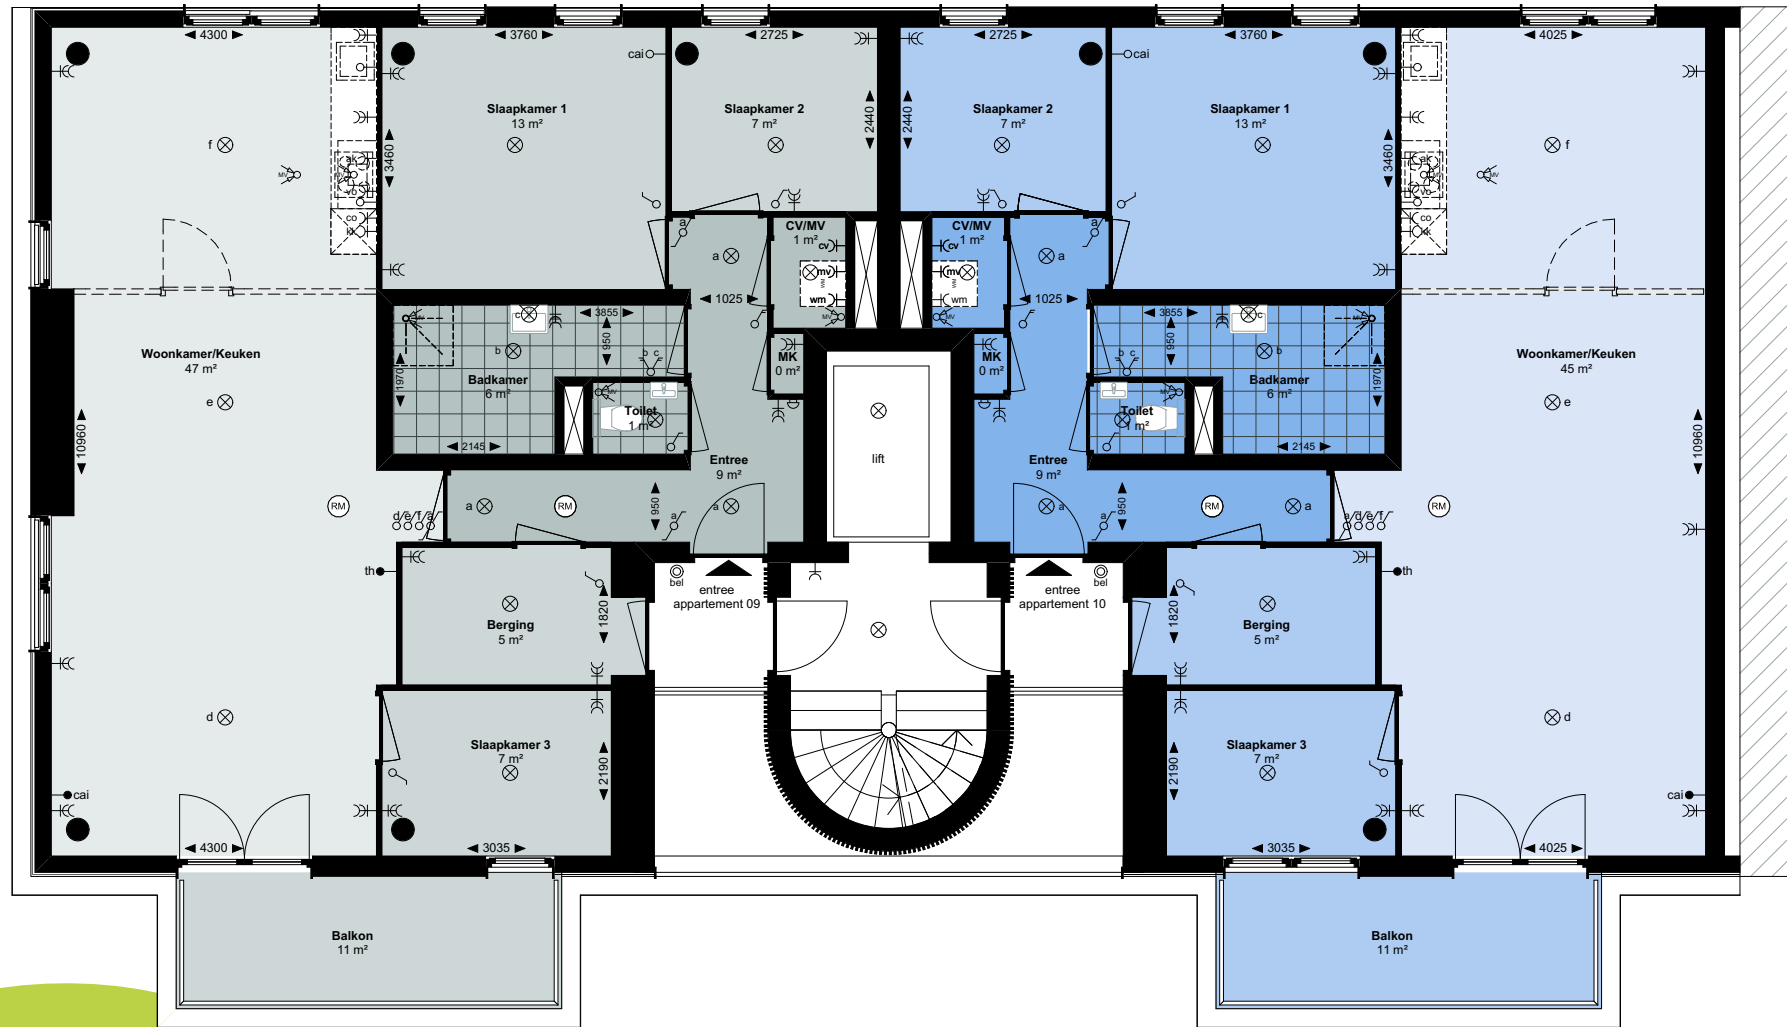

Vierde verdieping

Appartement 9

Appartement 10

- ⊕ bel
- ⊗ wandlichtpunt
- ⊗ wandlichtpunt waterdicht
- ⊗ plafondlichtpunt
- ⌚ enkelpolige schakelaar
- ⌚ 2-polige schakelaar
- ⌚ wisselschakelaar
- ⌚ serie schakelaar

- ⌚ dubbele wandcontactdoos geaard
- ⌚ enkele wandcontactdoos geaard
- ⊕ rookmelder (aangesloten op lichtnet) conform NEN 2555
- ⌚ wm aansluiting wasmachine
- ⌚ kk aansluiting koelkast
- ⌚ ak aansluiting afzuigkap
- ⌚ vo aansluiting vonkcontactsteking