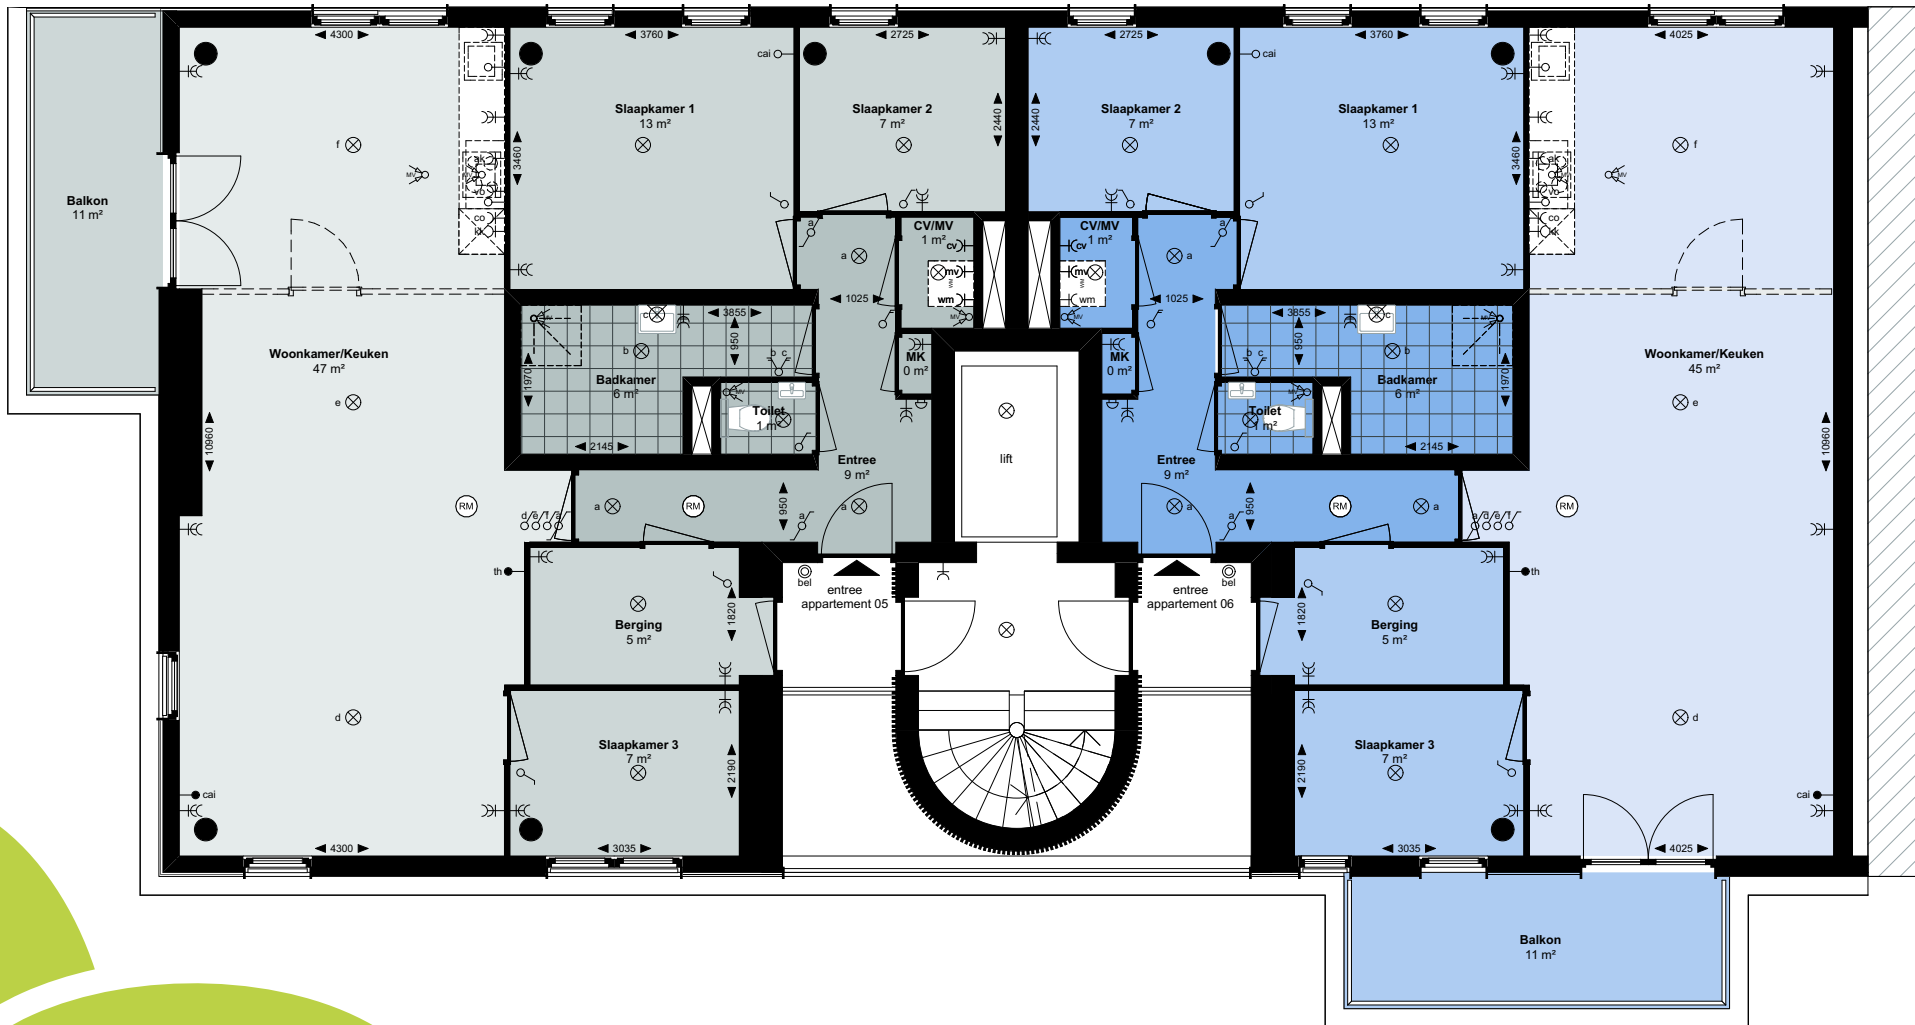

Tweede verdieping

Appartement 5

Appartement 6

- ⊕ bel
- ⊗ wandlichtpunt
- ⊗ wandlichtpunt waterdicht
- ⊗ plafondlichtpunt
- ⌚ enkelpolige schakelaar
- ⌚ 2-polige schakelaar
- ⌚ wisselschakelaar
- ⌚ serie schakelaar

- ⌚ dubbele wandcontactdoos geaard
- ⌚ enkele wandcontactdoos geaard
- ⊕ rookmelder (aangesloten op lichtnet) conform NEN 2555
- ⌚ wm aansluiting wasmachine
- ⌚ kk aansluiting koelkast
- ⌚ ak aansluiting afzuigkap
- ⌚ vo aansluiting vonkcontactsteking