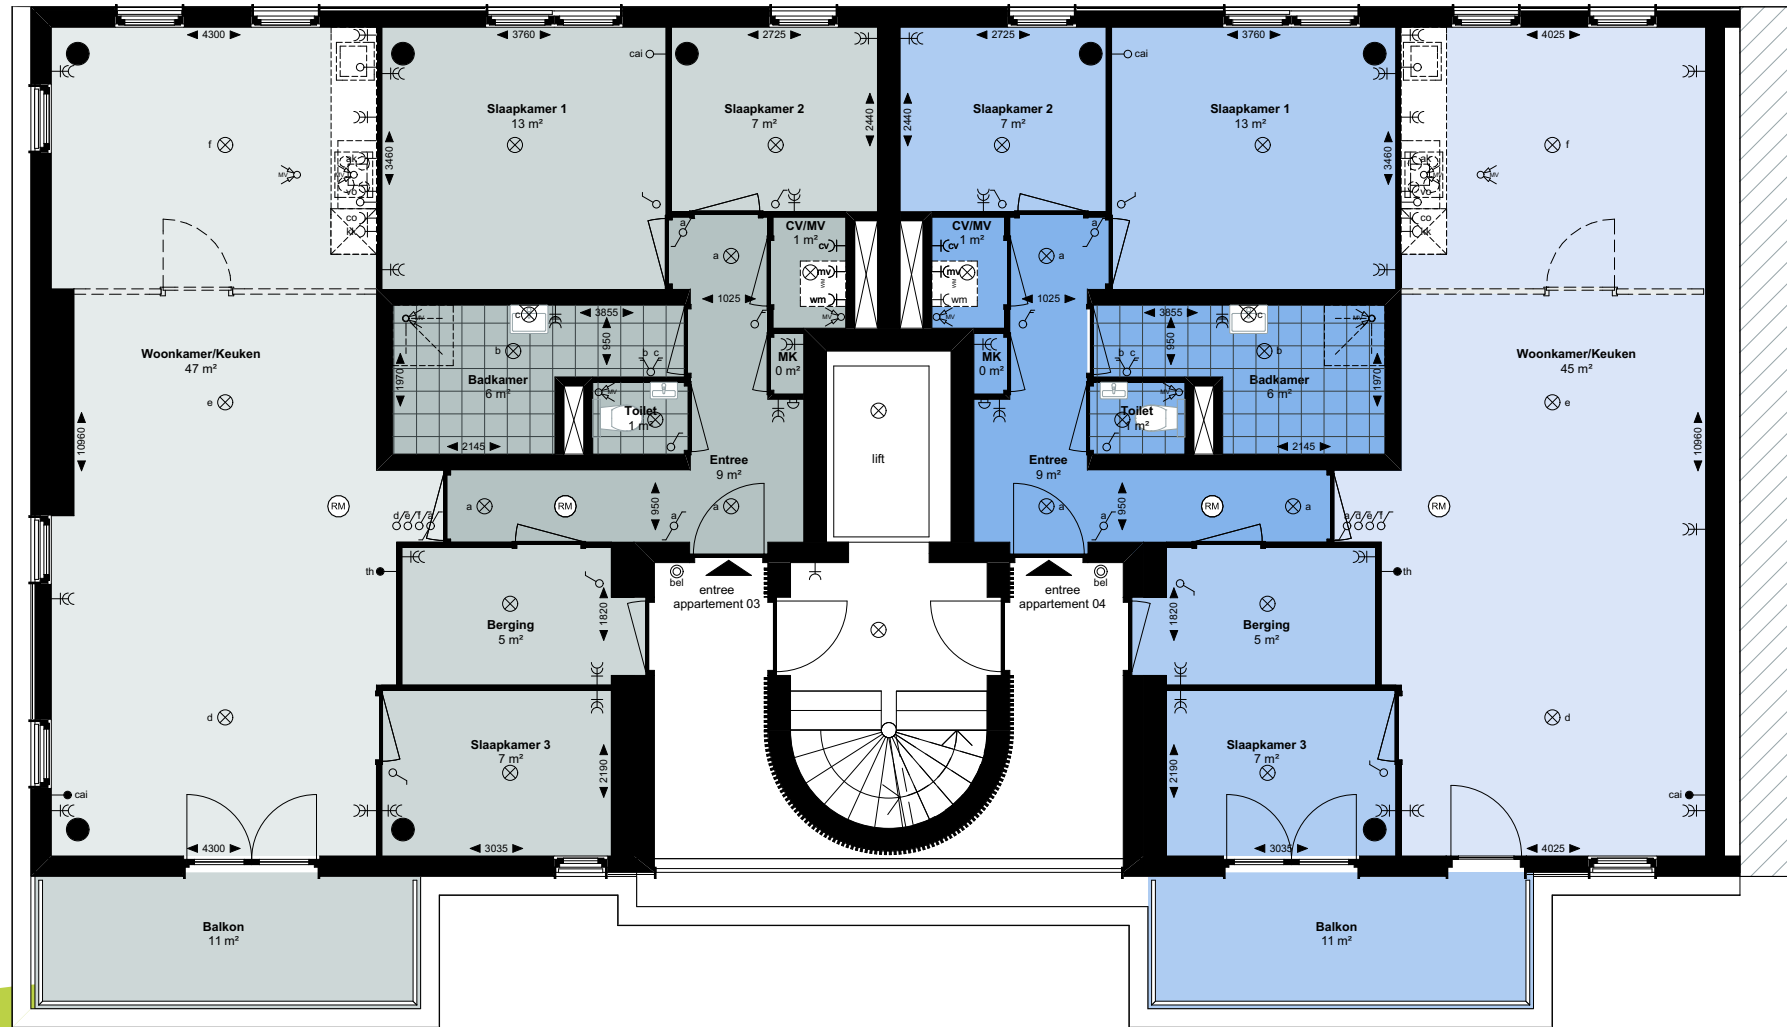

Eerste verdieping

Appartement 3

Appartement 4

- ⊕ bel
- ⊗ wandlichtpunt
- ⊗ wandlichtpunt waterdicht
- ⊗ plafondlichtpunt
- ⌚ enkelpolige schakelaar
- ⌚ 2-polige schakelaar
- ⌚ wisselschakelaar
- ⌚ serie schakelaar

- ⌚ dubbele wandcontactdoos geaard
- ⌚ enkele wandcontactdoos geaard
- ⊕ rookmelder (aangesloten op lichtnet) conform NEN 2555
- ⌚ wm aansluiting wasmachine
- ⌚ kk aansluiting koelkast
- ⌚ ak aansluiting afzuigkap
- ⌚ vo aansluiting vonkstekking