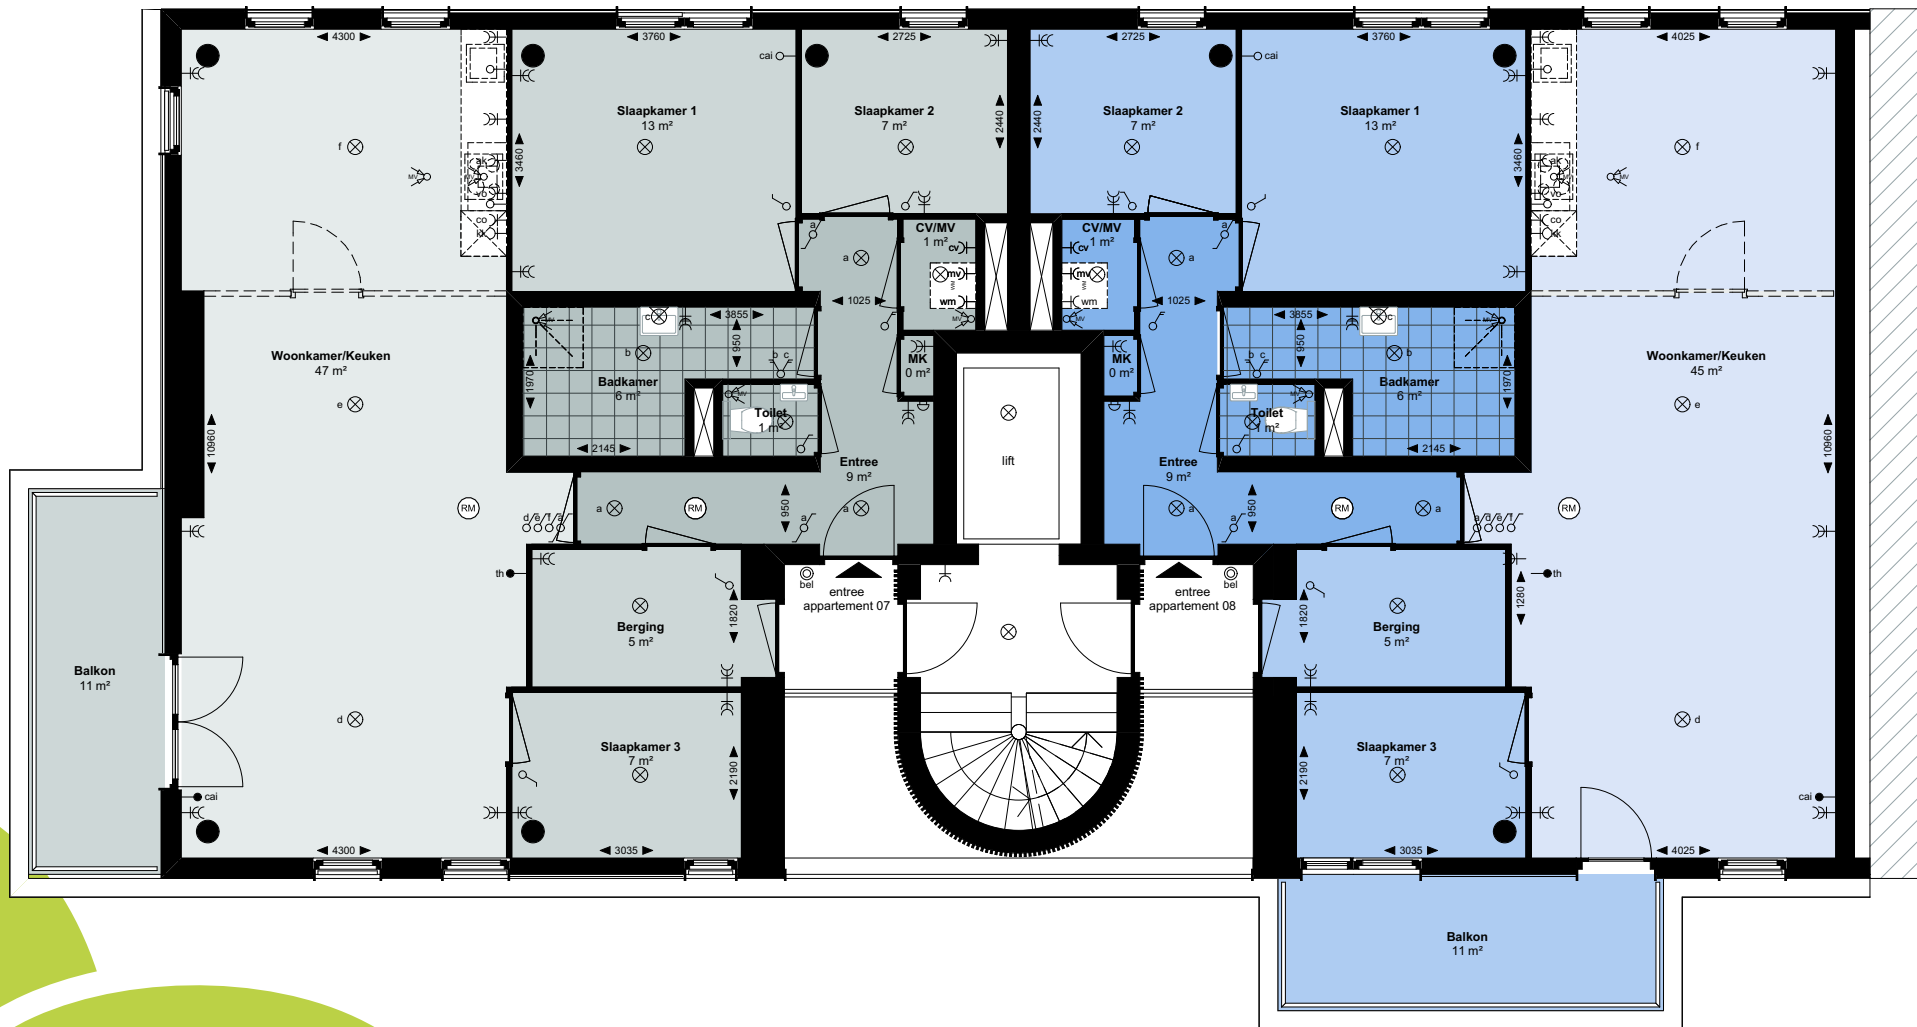

Derde verdieping

Appartement 7

Appartement 8

- ⊕ bel
- ⊗ wandlichtpunt
- ⊗ wandlichtpunt waterdicht
- ⊗ plafondlichtpunt
- ⌚ enkelpolige schakelaar
- ⌚ 2-polige schakelaar
- ⌚ wisselschakelaar
- ⌚ serie schakelaar

- ⌚ dubbele wandcontactdoos geaard
- ⌚ enkele wandcontactdoos geaard
- ⊕ rookmelder (aangesloten op lichtnet) conform NEN 2555
- ⌚ wm aansluiting wasmachine
- ⌚ kk aansluiting koelkast
- ⌚ ak aansluiting afzuigkap
- ⌚ vo aansluiting vonkcontactsteking