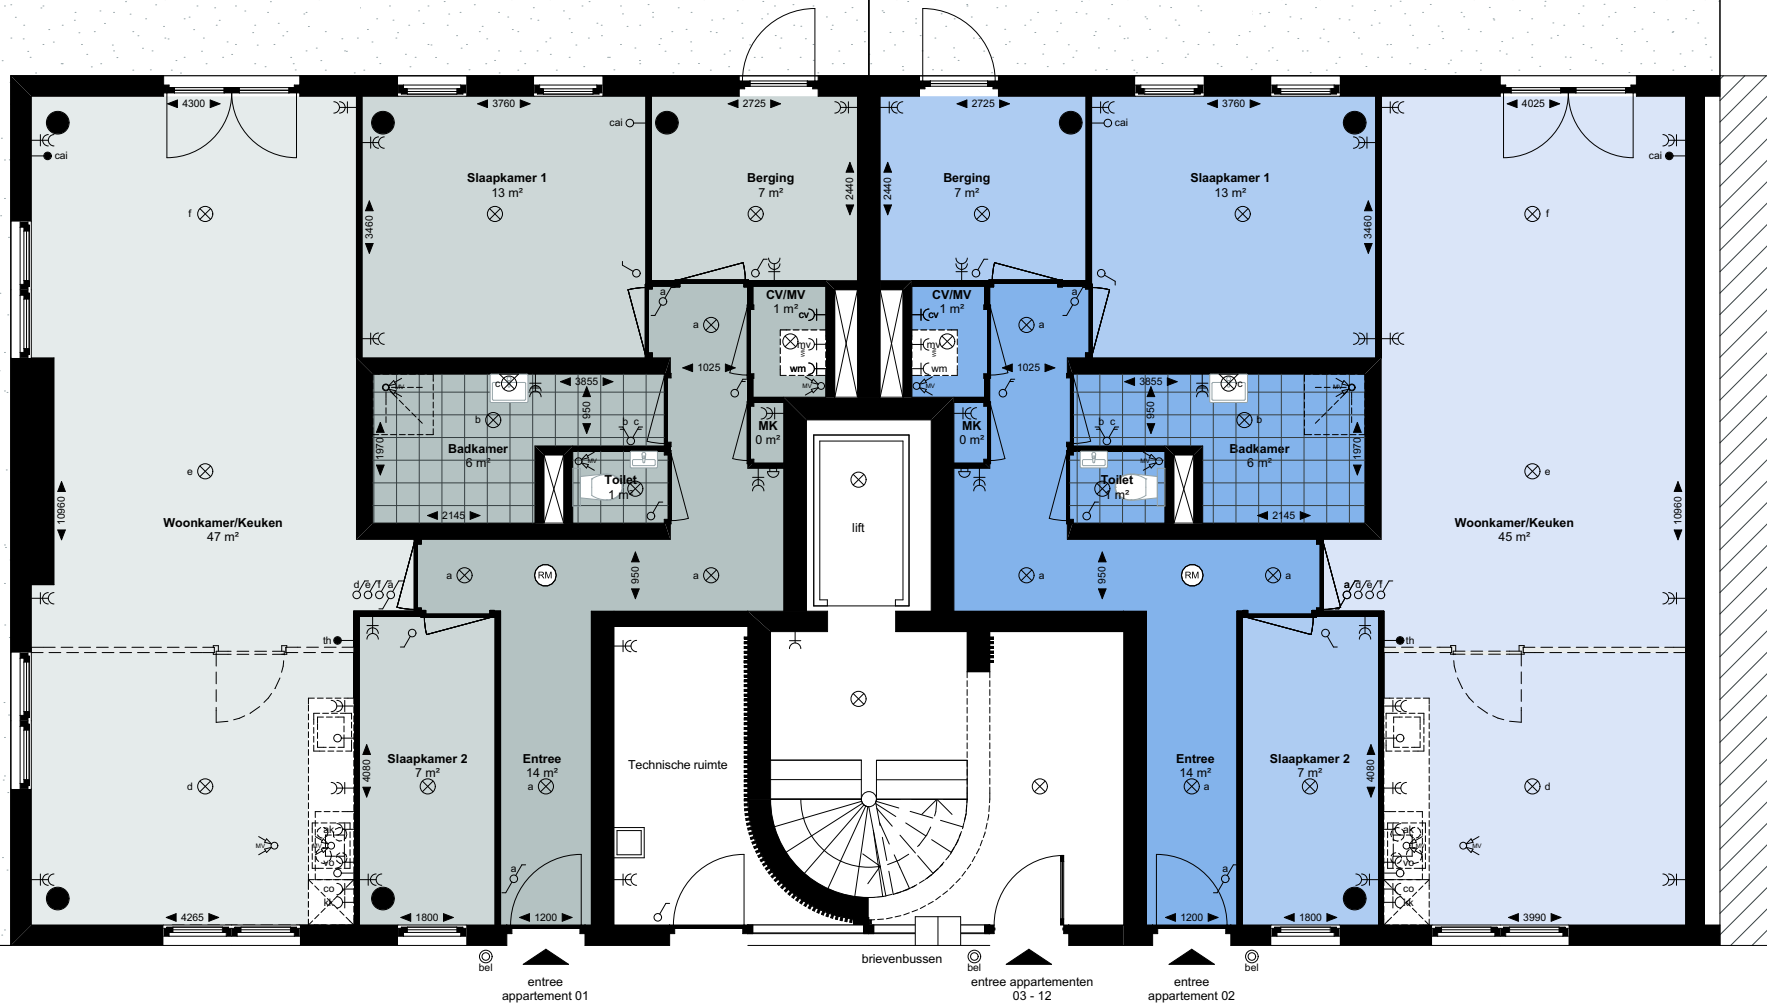

Begane grond

Appartement 1

Appartement 2

- ⊕ bel
- ⊗ wandlichtpunt
- ⊗ wandlichtpunt waterdicht
- ⊗ plafondlichtpunt
- ⌚ enkelpolige schakelaar
- ⌚ 2-polige schakelaar
- ⌚ wisselschakelaar
- ⌚ serie schakelaar

- ⌚ dubbele wandcontactdoos geaard
- ⌚ enkele wandcontactdoos geaard
- ⊕ rookmelder (aangesloten op lichtnet) conform NEN 2555
- ⌚ wm aansluiting wasmachine
- ⌚ kk aansluiting koelkast
- ⌚ ak aansluiting afzuigkap
- ⌚ vo aansluiting vonkcontactsteking